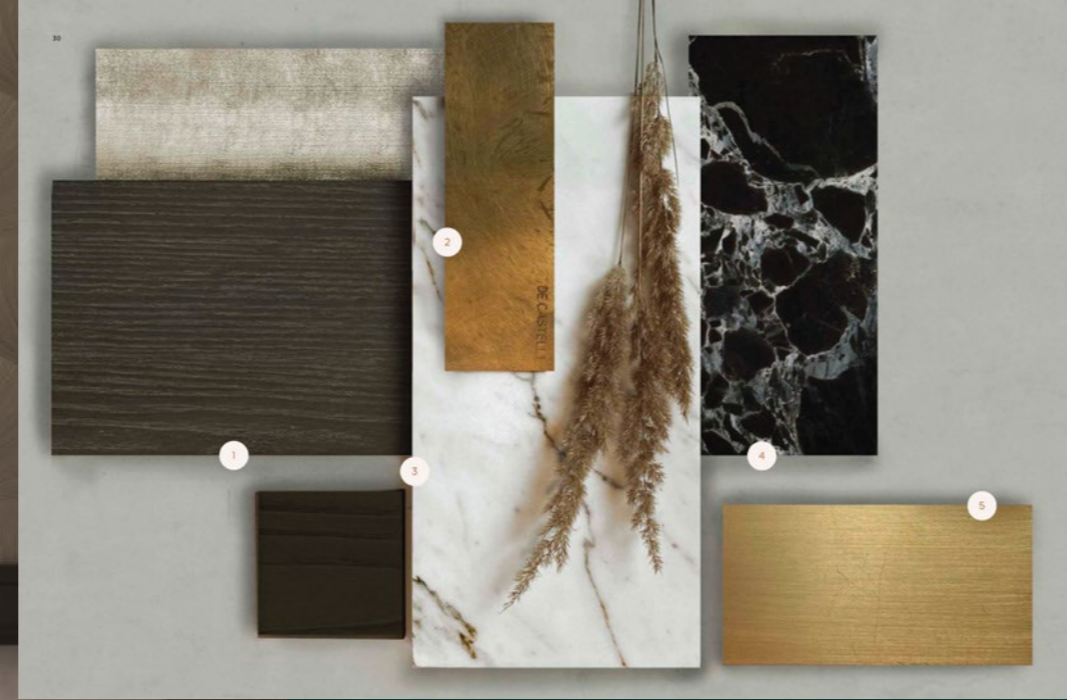

Koyu Ahşap 1

Antik Pirinç 2

Beyaz Mermer
Bianco Carrara 3

Siyah Mermer
Nero Marquina Extra 4

Pirinç 5

Noble mermer, beyaz-altın krom, hafif ahşap ve dokulu Venedik sıva ile uyumludur. Bununla birlikte, hassas dokunuşlar ve doğal malzemeler sayesinde sade ve etkileyici bir atmosfer oluşturuldu.